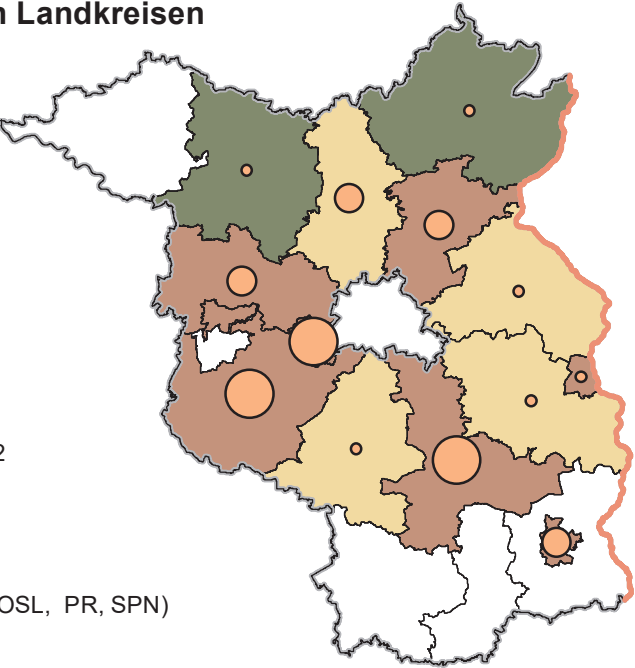

Übersichtskarte Schulen im Land Brandenburg

Gesamtschulen
in öffentlicher und freier Trägerschaft
im Schuljahr 2022/2023

Gesamtschulen (öffentlicher Träger)

- Gesamtschule mit gOst
- Gesamtschule mit Grundschule und gOst

Gesamtschulen (freier Träger)

- Gesamtschule mit gOst
- Waldorfschule

Schulämter

- Brandenburg an der Havel
- Cottbus
- Frankfurt/Oder
- Neuruppin

Verteilung in den Landkreisen

Anzahl der Schulen

- 1 - 2
- 3 - 4
- 5 - 12

Schulen pro km²

- ≤ 0,0008
- > 0,0008 ≤ 0,002
- > 0,002

Zusammenfassung

Minimum: 0 (BRB, EE, OSL, PR, SPN)
Maximum: 12 (P)
Summe: 50

Datengrundlage
Schulen: ZENSUS, Stand: 08.09.2022
Geobasisdaten: © GeoBasis-DE/LGB, dl-de/by-2-0