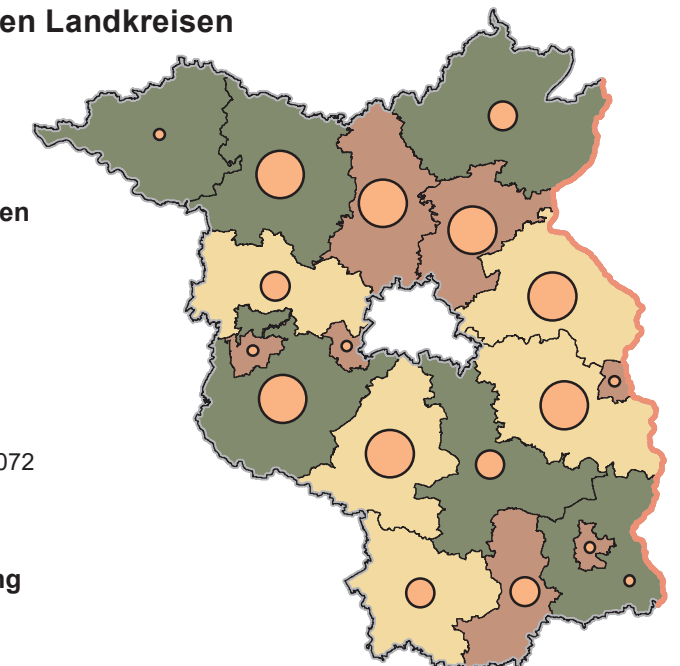

Übersichtskarte Schulen im Land Brandenburg

Oberschulen
in öffentlicher und freier Trägerschaft
im Schuljahr 2022/2023

Oberschulen (öffentlicher Träger)

- Oberschule
- Oberschule mit Grundschule

Oberschulen (freier Träger)

- Oberschule
- Oberschule mit Grundschule

Schulämter

- Brandenburg an der Havel
- Cottbus
- Frankfurt/Oder
- Neuruppin

Verteilung in den Landkreisen

Anzahl der Schulen

- 2 - 6
- 7 - 9
- 10 - 15

Schulen pro km²

- ≤ 0,004
- > 0,004 ≤ 0,0072
- > 0,0072

Zusammenfassung

Minimum: 2 (FF)
Maximum: 15 (LOS)
Summe: 152

Datengrundlage
Schulen: ZENSUS, Stand: 08.09.2022
Geobasisdaten: © GeoBasis-DE/LGB, dl-de/by-2-0

Bearbeitung
Herausgeber: Ministerium für Bildung, Jugend und Sport
Bearbeitung: i.A. Jordan, Referat 43, 13.09.2022